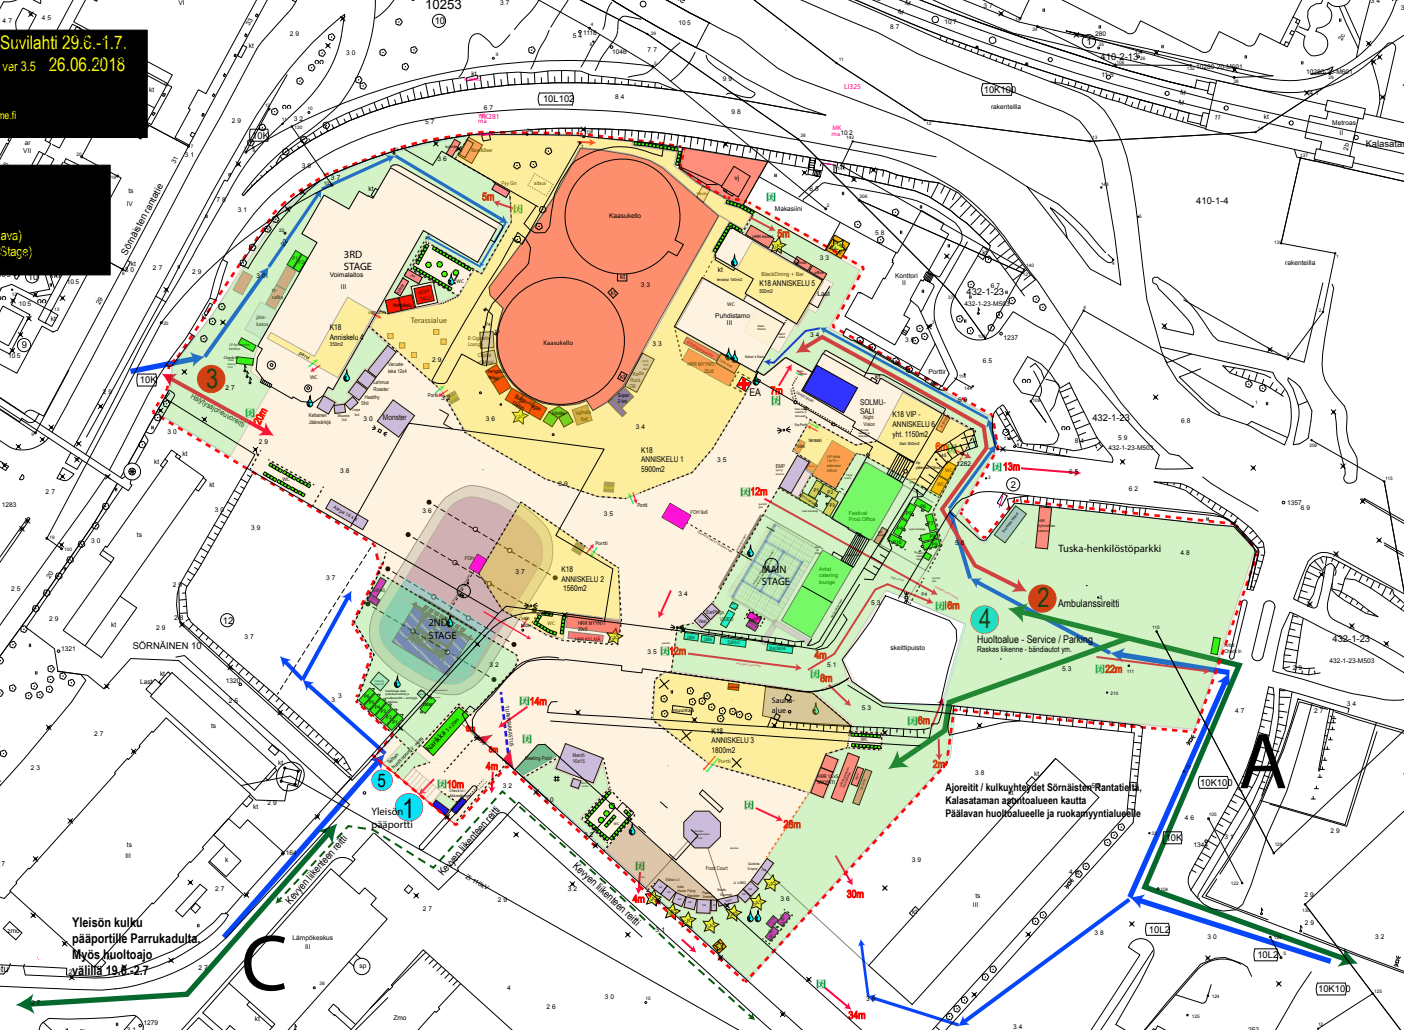

TUSKA 2018 - Suviлахи 29.6.-1.7.
Aluekartta ver 3.5 26.06.2018

Petteri Karri
1500-61547 petteri@tms.fi

Yleisön kulku
pääportille Parrukadulta
Myös huoltoajon
välillä 19.6-27

C

A